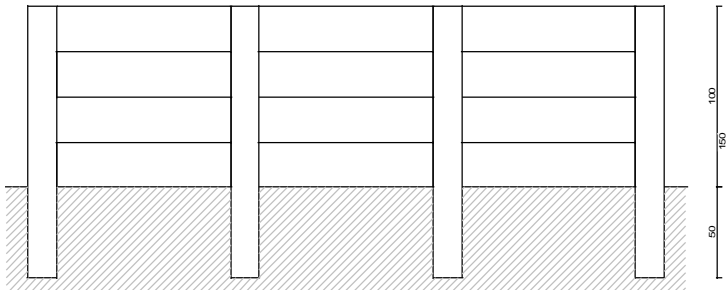

Kompostbehälter

Grundbausatz

Abmessung 100/100/100 cm

bestehend aus:

4 Stück	Eckpfosten	150 / 16 / 16 cm
15 Stück	Wandplatten	100 / 25 / 5 cm

Kompostbehälter individuell erweiterbar, z.B.: als 3-fach Kammer

Ansicht

Grundriss

Materialliste

4 Stück	Eck-Säulen	150 / 16 / 16 cm
4 Stück	Mittel-Säulen	150 / 16 / 16 cm
37 Stück	Wandplatten	100 / 25 / 5 cm