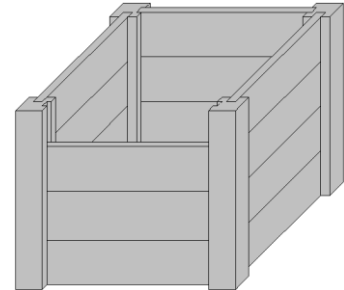

Kompostbehälter

Grundbausatz

Abmessung 100/100/100 cm

bestehend aus:

4 Stück	Eckpfosten	150 / 16 / 16 cm
15 Stück	Wandplatten	100 / 25 / 5 cm

Kompostbehälter individuell erweiterbar, z.B.: als 3-fach Kammer

Ansicht

Grundriss

Materialliste

4 Stück	Eck-Säulen	150 / 16 / 16 cm
4 Stück	Mittel-Säulen	150 / 16 / 16 cm
37 Stück	Wandplatten	100 / 25 / 5 cm