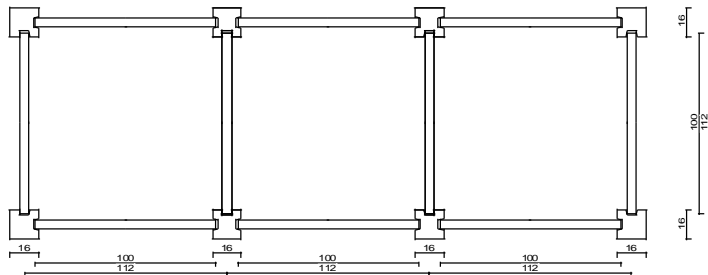

Kompostbehälter

Grundbausatz

Abmessung 100/100/100 cm

bestehend aus:

4 Stück	Eckpfosten	150 / 16 / 16 cm
15 Stück	Wandplatten	100 / 25 / 5 cm

Kompostbehälter individuell erweiterbar, z.B.: als 3-fach Kammer

Ansicht

Grundriss

Materialliste

4 Stück	Eck-Säulen	150 / 16 / 16 cm
4 Stück	Mittel-Säulen	150 / 16 / 16 cm
37 Stück	Wandplatten	100 / 25 / 5 cm