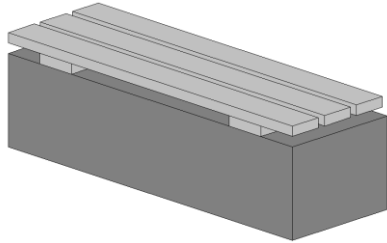

Parkbänke

„Flöha“

Sitzhöhe: 45 cm
Bankbreite: 54 cm
Länge: 180 cm

„Augustusburg“

Sitzhöhe: 45 cm
Bankbreite: 50 cm
Länge: 180 cm

Sitzhocker „Zschopau“

Sitzhöhe: 45 cm
Abmessung: 100 cm
100 cm

„Erzgebirge“

Sitzhöhe: 45 cm
Bankbreite: 45 cm
Länge: 180 cm

„Langenau“

Bank ohne Lehne

Bank mit Lehne

Sitzhöhe: 45 cm
Bankbreite: 45 cm
Länge: 180 cm

„Harras“

Sitzhöhe: 45 cm
Bankbreite: 45 cm
Länge: 150 cm

Ausführung:
- Gerade
- Rund

„Freiberg“

Sitzhöhe: 45 cm
Bankbreite: 50 cm
Länge: 180 cm

„Chemnitz“ als Hocker

Sitzhöhe: 45 cm
Bankbreite: 50 cm
Länge: 50 cm

„Chemnitz“

Sitzhöhe: 45 cm
Bankbreite: 50 cm
Länge: 175 cm

Auf Wunsch inkl.
Edelstahl-
Rückenlehnen

„Bärenwald“

Ø 40 cm
Sitzhöhe: 30, 40,
50 cm