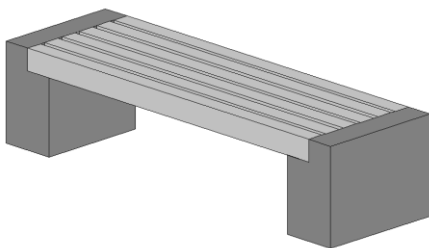

Parkbänke

„Flöha“

Sitzhöhe: 45 cm
Bankbreite: 54 cm
Länge: 180 cm

„Augustusburg“

Sitzhöhe: 45 cm
Bankbreite: 50 cm
Länge: 180 cm

Sitzhocker „Zschopau“

Sitzhöhe: 45 cm
Abmessung: 100 cm
100 cm

„Erzgebirge“

Sitzhöhe: 45 cm
Bankbreite: 45 cm
Länge: 180 cm

„Langenau“

Bank ohne Lehne

Bank mit Lehne

Sitzhöhe: 45 cm
Bankbreite: 45 cm
Länge: 180 cm

„Harras“

Sitzhöhe: 45 cm
Bankbreite: 45 cm
Länge: 150 cm

Ausführung:
- Gerade
- Rund

„Freiberg“

Sitzhöhe: 45 cm
Bankbreite: 50 cm
Länge: 180 cm

„Chemnitz“ als Hocker

Sitzhöhe: 45 cm
Bankbreite: 50 cm
Länge: 50 cm

„Chemnitz“

Sitzhöhe: 45 cm
Bankbreite: 50 cm
Länge: 175 cm

Auf Wunsch inkl.
Edelstahl-
Rückenlehnen

„Bärenwald“

Ø 40 cm
Sitzhöhe: 30, 40,
50 cm