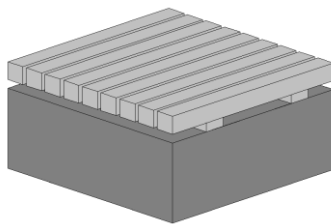

Parkbänke

„Flöha“

Sitzhöhe: 45 cm
Bankbreite: 54 cm
Länge: 180 cm

„Augustusburg“

Sitzhöhe: 45 cm
Bankbreite: 50 cm
Länge: 180 cm

Sitzhocker „Zschopau“

Sitzhöhe: 45 cm
Abmessung: 100 cm
100 cm

„Erzgebirge“

Sitzhöhe: 45 cm
Bankbreite: 45 cm
Länge: 180 cm

„Langenau“

Bank ohne Lehne

Bank mit Lehne

Sitzhöhe: 45 cm
Bankbreite: 45 cm
Länge: 180 cm

„Harras“

Sitzhöhe: 45 cm
Bankbreite: 45 cm
Länge: 150 cm

Ausführung:
- Gerade
- Rund

„Freiberg“

Sitzhöhe: 45 cm
Bankbreite: 50 cm
Länge: 180 cm

„Chemnitz“ als Hocker

Sitzhöhe: 45 cm
Bankbreite: 50 cm
Länge: 50 cm

„Chemnitz“

Sitzhöhe: 45 cm
Bankbreite: 50 cm
Länge: 175 cm

Auf Wunsch inkl.
Edelstahl-
Rückenlehnen

„Bärenwald“

Ø 40 cm
Sitzhöhe: 30, 40,
50 cm