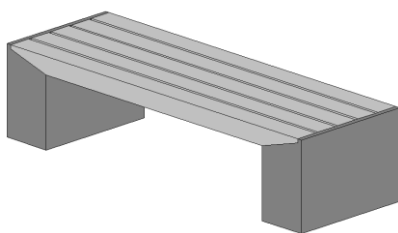

Parkbänke

„Flöha“

Sitzhöhe: 45 cm
Bankbreite: 54 cm
Länge: 180 cm

„Augustusburg“

Sitzhöhe: 45 cm
Bankbreite: 50 cm
Länge: 180 cm

Sitzhocker „Zschopau“

Sitzhöhe: 45 cm
Abmessung: 100 cm
100 cm

„Erzgebirge“

Sitzhöhe: 45 cm
Bankbreite: 45 cm
Länge: 180 cm

„Langenau“

Bank ohne Lehne

Bank mit Lehne

Sitzhöhe: 45 cm
Bankbreite: 45 cm
Länge: 180 cm

„Harras“

Sitzhöhe: 45 cm
Bankbreite: 45 cm
Länge: 150 cm

Ausführung:
- Gerade
- Rund

„Freiberg“

Sitzhöhe: 45 cm
Bankbreite: 50 cm
Länge: 180 cm

„Chemnitz“ als Hocker

Sitzhöhe: 45 cm
Bankbreite: 50 cm
Länge: 50 cm

„Chemnitz“

Sitzhöhe: 45 cm
Bankbreite: 50 cm
Länge: 175 cm

Auf Wunsch inkl.
Edelstahl-
Rückenlehnen

„Bärenwald“

Ø 40 cm
Sitzhöhe: 30, 40,
50 cm