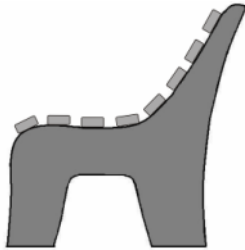

Parkbänke

„Flöha“

Sitzhöhe: 45 cm
Bankbreite: 54 cm
Länge: 180 cm

„Augustusburg“

Sitzhöhe: 45 cm
Bankbreite: 50 cm
Länge: 180 cm

Sitzhocker „Zschopau“

Sitzhöhe: 45 cm
Abmessung: 100 cm
100 cm

„Erzgebirge“

Sitzhöhe: 45 cm
Bankbreite: 45 cm
Länge: 180 cm

„Langenau“

Bank ohne Lehne

Bank mit Lehne

Sitzhöhe: 45 cm
Bankbreite: 45 cm
Länge: 180 cm

„Harras“

Sitzhöhe: 45 cm
Bankbreite: 45 cm
Länge: 150 cm

Ausführung:
- Gerade
- Rund

„Freiberg“

Sitzhöhe: 45 cm
Bankbreite: 50 cm
Länge: 180 cm

„Chemnitz“ als Hocker

Sitzhöhe: 45 cm
Bankbreite: 50 cm
Länge: 50 cm

„Chemnitz“

Sitzhöhe: 45 cm
Bankbreite: 50 cm
Länge: 175 cm

Auf Wunsch inkl.
Edelstahl-
Rückenlehnen

„Bärenwald“

Ø 40 cm
Sitzhöhe: 30, 40,
50 cm