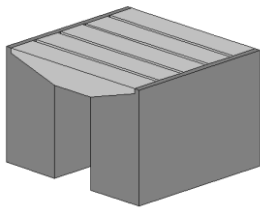

Parkbänke

„Flöha“

Sitzhöhe: 45 cm
Bankbreite: 54 cm
Länge: 180 cm

„Augustusburg“

Sitzhöhe: 45 cm
Bankbreite: 50 cm
Länge: 180 cm

Sitzhocker „Zschopau“

Sitzhöhe: 45 cm
Abmessung: 100 cm
100 cm

„Erzgebirge“

Sitzhöhe: 45 cm
Bankbreite: 45 cm
Länge: 180 cm

„Langenau“

Bank ohne Lehne

Bank mit Lehne

Sitzhöhe: 45 cm
Bankbreite: 45 cm
Länge: 180 cm

„Harras“

Sitzhöhe: 45 cm
Bankbreite: 45 cm
Länge: 150 cm

Ausführung:
- Gerade
- Rund

„Freiberg“

Sitzhöhe: 45 cm
Bankbreite: 50 cm
Länge: 180 cm

„Chemnitz“ als Hocker

Sitzhöhe: 45 cm
Bankbreite: 50 cm
Länge: 50 cm

„Chemnitz“

Sitzhöhe: 45 cm
Bankbreite: 50 cm
Länge: 175 cm

Auf Wunsch inkl.
Edelstahl-
Rückenlehnen